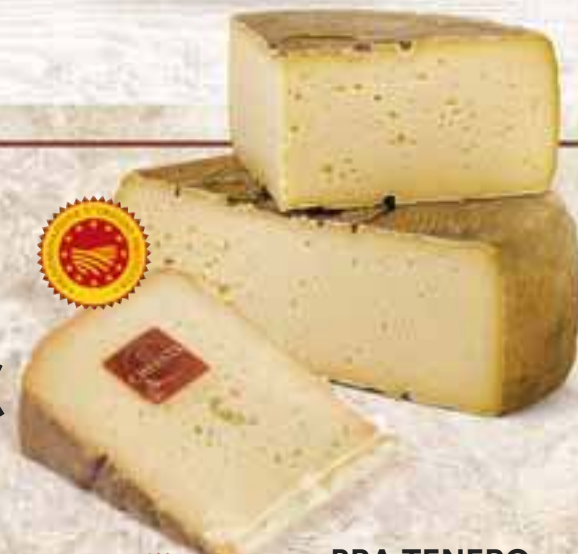

all'etto

~~2,19 €~~ (al kg 21,90 €)

Sconto **20%** **1,75€**

all'etto (17,50 € al kg)

**TOMA PIEMONTE  
D.O.P. CHEESTÀ**

all'etto

~~1,89 €~~ (al kg 18,90 €)

Sconto **20%** **1,51€**

all'etto (15,10 € al kg)

**RASCHERA  
D.O.P. CHEESTÀ**

all'etto

~~1,89 €~~ (al kg 18,90 €)

Sconto **25%** **1,41€**

all'etto (14,15 € al kg)

**BRA TENERO  
D.O.P. CHEESTÀ**

all'etto