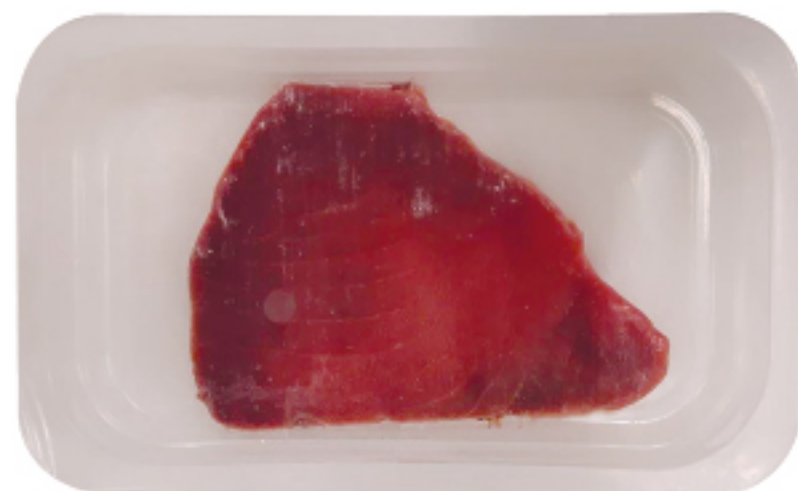

1,09
10,90 €/Kg

POLPO RICCIO
marocco t6
800/1200
all'etto

1,39
13,90 €/Kg

FRITTELLE DI MARE
pronto forno
all'etto

0,24
2,40 €/Kg

PESCHERIA

Ogni giorno, un mare di freschezza

LEPORE
bistecca di tonno
decongelata
140 g