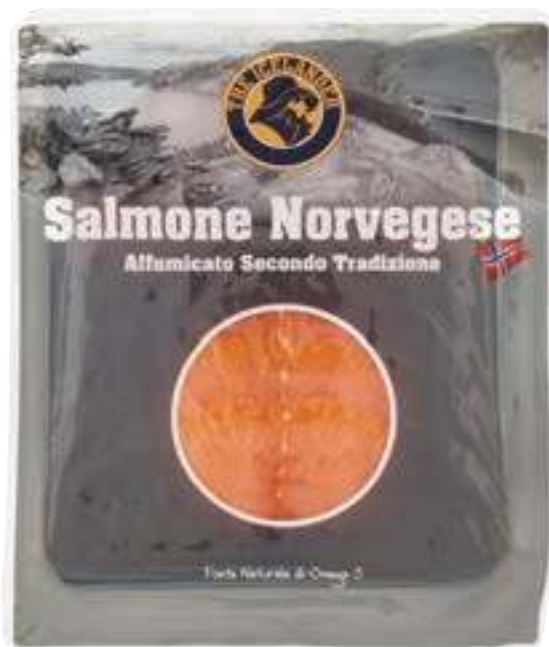

# LA CONVENIENZA È IN TAVOLA

**GRANDI OCCASIONI**

**SALMONE NORVEGESE AFFUMICATO THE ICELANDER**  
g 150  
al Kg € 33,27  
disponibili 3.000 pezzi

~~7,13~~  
**RISPARMIO 30%**  
**4,99**

**GRANDI OCCASIONI**