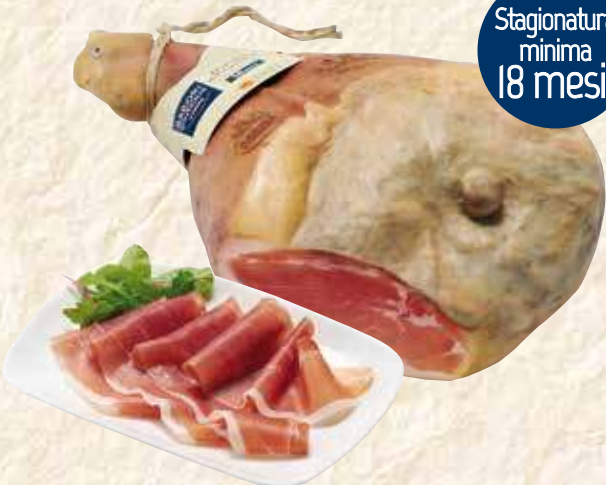

## IL BUONO DEL PAESE

Stagionatura minima 18 mesi!

PROSCIUTTO DI PARMA DOP  
SAPORI&DINTORNI CONAD

€  
**26,90**  
al kg

SPECK ALTO ADIGE IGP  
SAPORI&DINTORNI CONAD

€  
**16,90**  
al kg

GUANCIALE  
SAPORI&DINTORNI CONAD