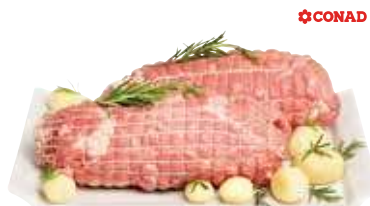

POLPA SCELTA  
IN SVIZZERE  
DI VITELLO  
CONAD PERCORSO  
QUALITÀ

**12,90** €  
al kg

POLPA IN ARROSTATO  
DI VITELLO  
CONAD PERCORSO  
QUALITÀ

**11,90** €  
al kg

FILETTI DI POLLO  
AIA  
viennese,  
spinacine  
grancroccanti,  
300 g