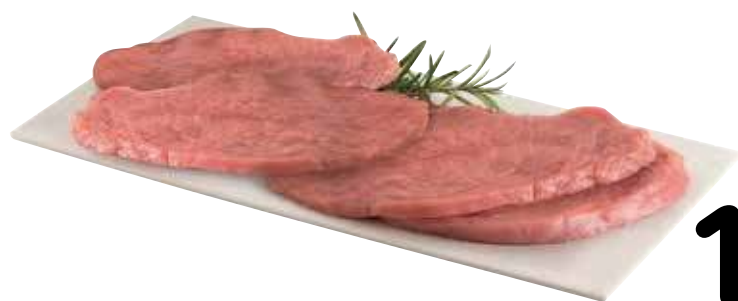

FETTINE SCELTE
DI VITELLO
CONAD PERCORSO
QUALITÀ

14,90 €
al kg

SALSICCIA
DI SUINO

6,90 €
al kg

FILETTO DI TACCHINO
CONAD PERCORSO
QUALITÀ
350 g

3,90 € /conf
€/kg 11,15