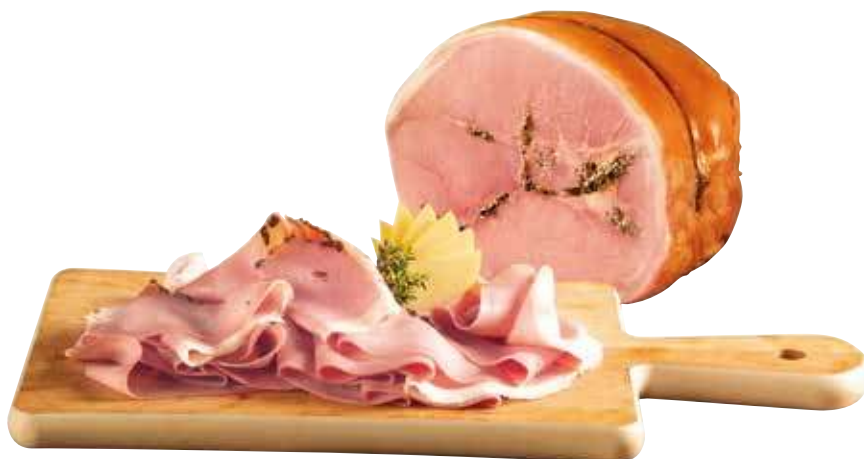

PROSCIUTTO COTTO
GRANTARTUFO
RENZINI

€
24,90
al kg