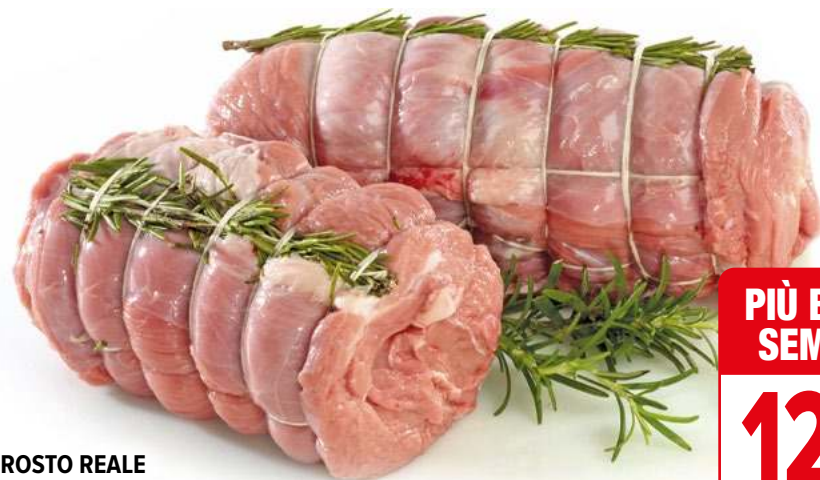

**PIÙ BASSI SEMPRE**  
RISPARMIO GARANTITO 

**PIÙ BASSI SEMPRE**  
**8,90** €

**REALE DI VITELLO CON OSSO**  
al kg

**PIÙ BASSI SEMPRE**  
**12,90** €

**ARROSTATO REALE DI VITELLO**  
al kg

**PIÙ BASSI SEMPRE**  
**15,90** €