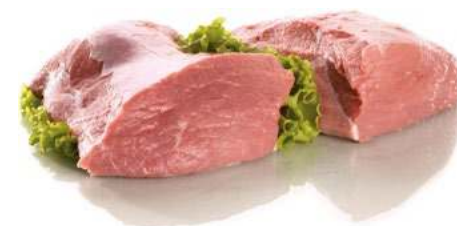

**SPEZZATINO DI VITELLO**  
al kg

**PIÙ BASSI SEMPRE**  
**17,40** €

**COTOLETTE O NODINI DI VITELLO**  
al kg

**PIÙ BASSI SEMPRE**  
**17,90** €

**FESA DI VITELLO A FETTE**  
al kg

**PIÙ BASSI SEMPRE**  
**15,90** €

**SPALLA DI VITELLO**  
al kg

**PIÙ BASSI SEMPRE**  
**17,40** €

**FESA DI VITELLO trancio**  
al kg

**PIÙ BASSI SEMPRE**  
**9,90** €

**HAMBURGER DI VITELLO**  
al kg

**PIÙ BASSI SEMPRE**  
**21,90** €

**FETTINE SOTTILI DI VITELLO**  
al kg