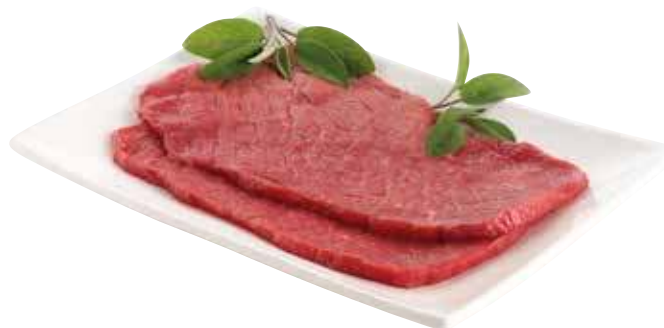

FETTINE SCELTE
DI BOVINO ADULTO
CONAD PERCORSO
QUALITÀ

14,40 €
al kg

CONAD

PERCORSO
QUALITÀ

CARNE
ITALIANA