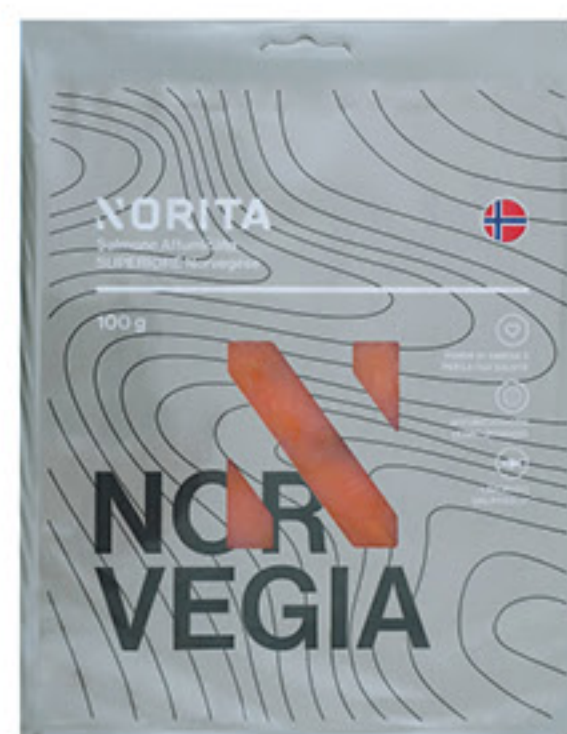

~~3,99~~
3,39 **NORITA**
SALMONE
D'A NORVÈGIE
100 GR