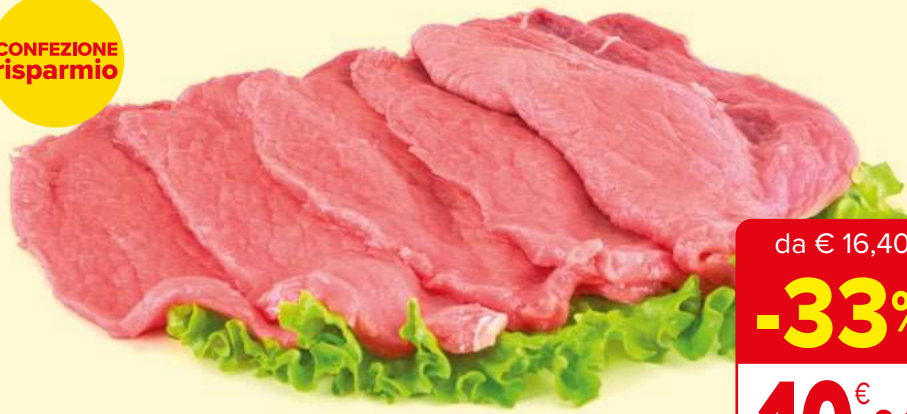

i ALCUNI PRODOTTI DI PESCHERIA NON SONO DISPONIBILI IN TUTTI I NEGOZI, IN FUNZIONE DELLE DIVERSE SUPERFICI DI VENDITA

CONFEZIONE risparmio

FETTINE SCELTE DI BOVINO ADULTO
confezione risparmio
al kg

da € 16,40
-33%
10,90 €

CONFEZIONE risparmio