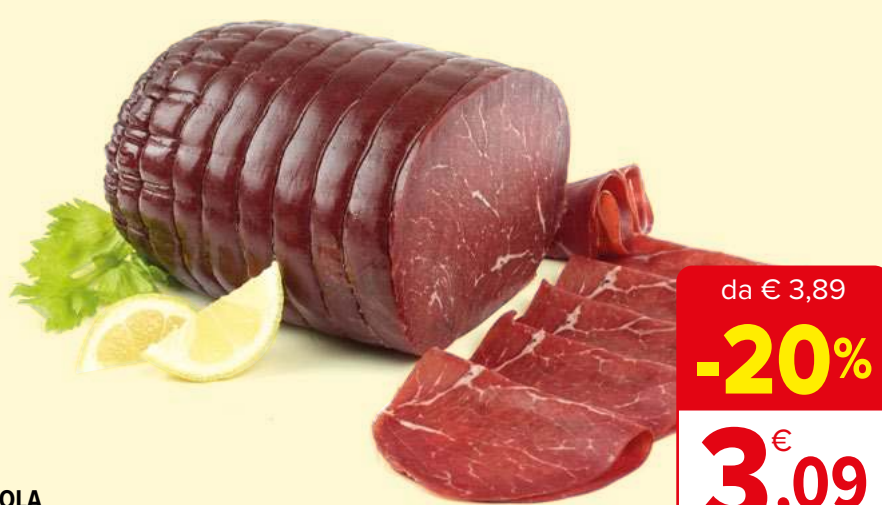

**MORTADELLA ALTA QUALITÀ FAVOLA**  
all'etto

da € 2,38  
**-20%**  
**1€**  
**1,89**

**PETTO DI TACCHINO AL FORNO SENZA ANTIBIOTICI**  
all'etto

da € 2,49  
**-24%**  
**1€**  
**1,89**

**SALAME MULETTA**  
all'etto

da € 2,58  
**-20%**  
**2€**  
**2,05**

**PROSCIUTTO CRUDO DON CAMILLO**  
all'etto

da € 3,89  
**-20%**  
**3€**  
**3,09**

**BRESAOLA DI BLACK ANGUS**  
all'etto

da € 2,69  
**-22%**  
**2€**  
**2,09**