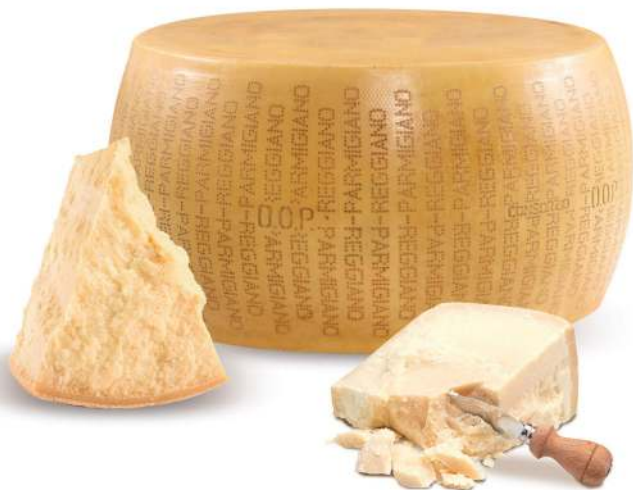

RUMMO  
PASTA  
DI SEMOLA  
VARIE TRAFILE  
500 GR

500 gr

€  
**0,89**

LE STAGIONI  
D'ITALIA  
PASSATA  
DI POMODORO  
700 GR

700 gr

€  
**0,79**

BIO PRESTO  
LAVATRICE  
LIQUIDO  
CLASSICO/  
COLOR  
50 LAVAGGI

**PARMIGIANO  
REGGIANO**

STAGIONATO  
**24**  
MESI

PARMIGIANO  
REGGIANO  
CLASSICO  
24 MESI  
L'ETTO

**1,49**

**Latteria Soresina**

**1,20**

**SORESINA  
PROVOLONE  
CLASSICO  
L'ETTO**

**6,90**

**SORESINA  
PROVOLETTA  
DOLCE  
700 GR  
AL PEZZO**

**AL PEZZO**

Le forme di Provolone Latteria Soresina maturano in ambienti a temperatura e umidità controllate per garantire il corretto processo di stagionatura.

# VIAGGIO *nei* SAPORI

— tra Qualità e Territorio —

Il Pecorino Riserva è uno dei prodotti più prestigiosi della nostra linea produttiva, si tratta di un pecorino eccellente realizzato grazie ad una selezione accurata di latte proveniente esclusivamente da greggi che pascolano nelle alture del Parco Nazionale del Gran Sasso e dei Monti della Laga, viene trasformato entro e non oltre le 24 ore dalla mungitura.  
Servito in tavola su un tagliere di legno accompagnato da del buon pane.  
Ottimo affiancato ad un vino rosso corposo.