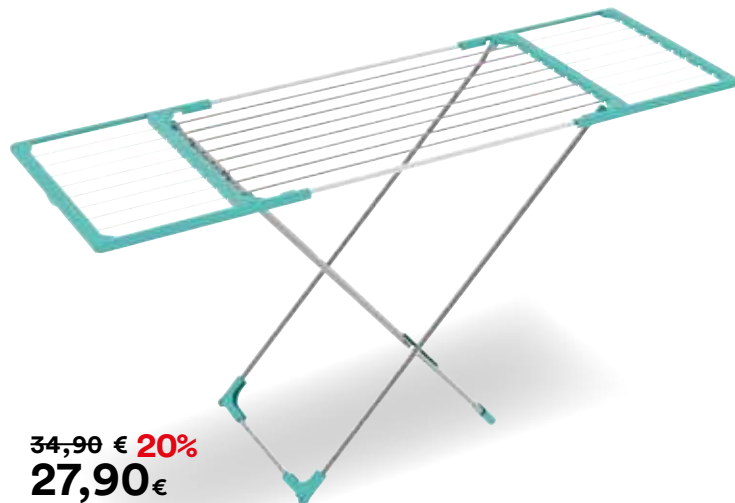

~~34,90€~~ **20%**
27,90€
STENDIBIANCHERIA CON ALI ESTENSIBILI
 griglia centrale in alluminio e struttura in acciaio verniciato, fili laterali in acciaio zincato, superficie utile per stendere 20 metri