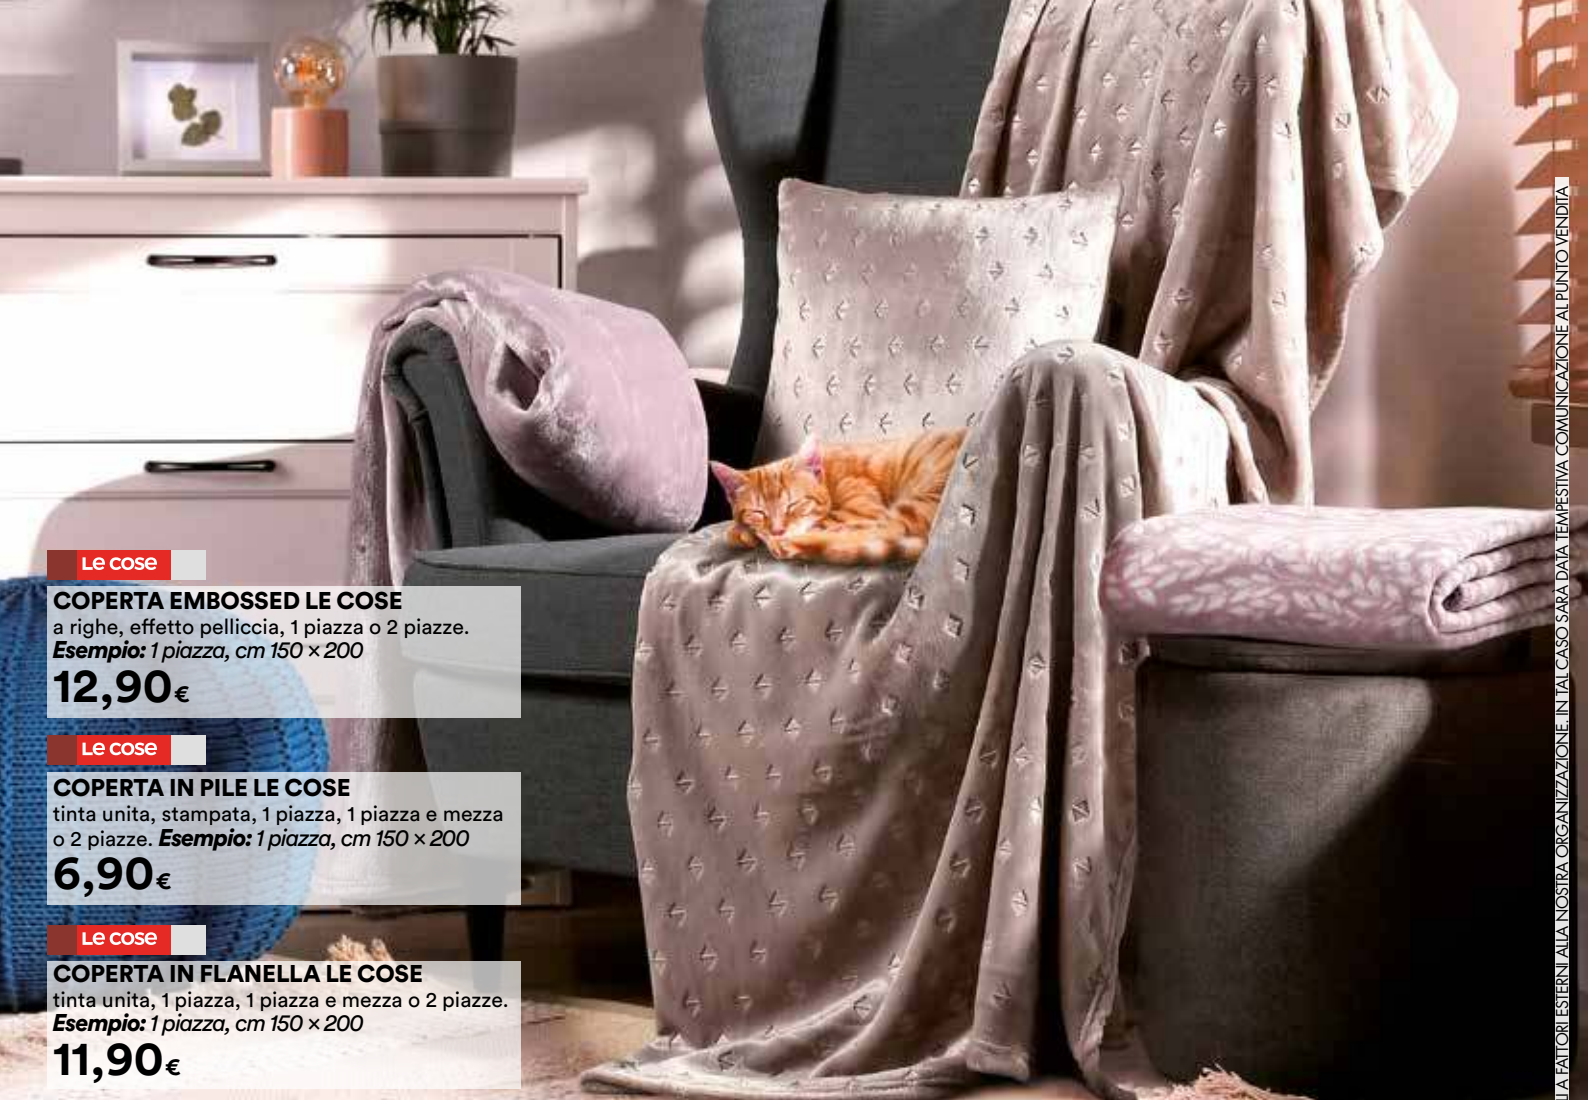

Le cose

COPERTA EMOSSED LE COSE

a righe, effetto pelliccia, 1 piazza o 2 piazze.

Esempio: 1 piazza, cm 150 x 200

12,90€

Le cose

COPERTA IN PILE LE COSE

tinta unita, stampata, 1 piazza, 1 piazza e mezza

o 2 piazze. **Esempio:** 1 piazza, cm 150 x 200

6,90€

Le cose

COPERTA IN FLANELLA LE COSE

tinta unita, 1 piazza, 1 piazza e mezza o 2 piazze.

Esempio: 1 piazza, cm 150 x 200

11,90€