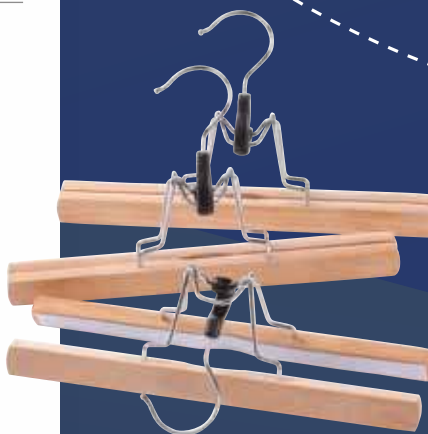

~~6,50€~~

**SOLO PER I SOCI
SCONTO 20%**

5,20€

**SET 8 GRUCCE IN LEGNO
NATURALE LE COSE**

Le cose

~~3,79€~~

**SOLO PER I SOCI
SCONTO 25%**

2,84€